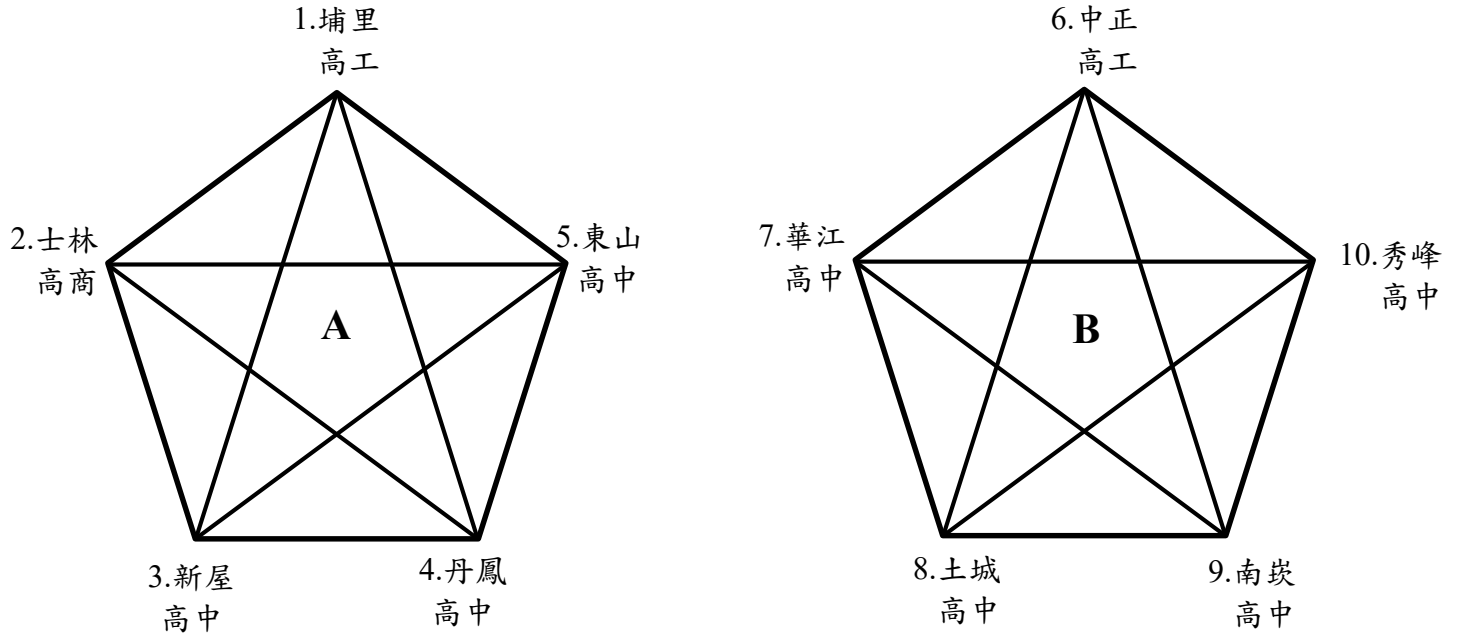

中華民國壘球協會
2019 理事長盃全國壘球錦標賽
高中女子組

賽制：共 10 隊，各組取前 4 名晉級複賽。

複賽賽制：8 隊進行雙頁程賽