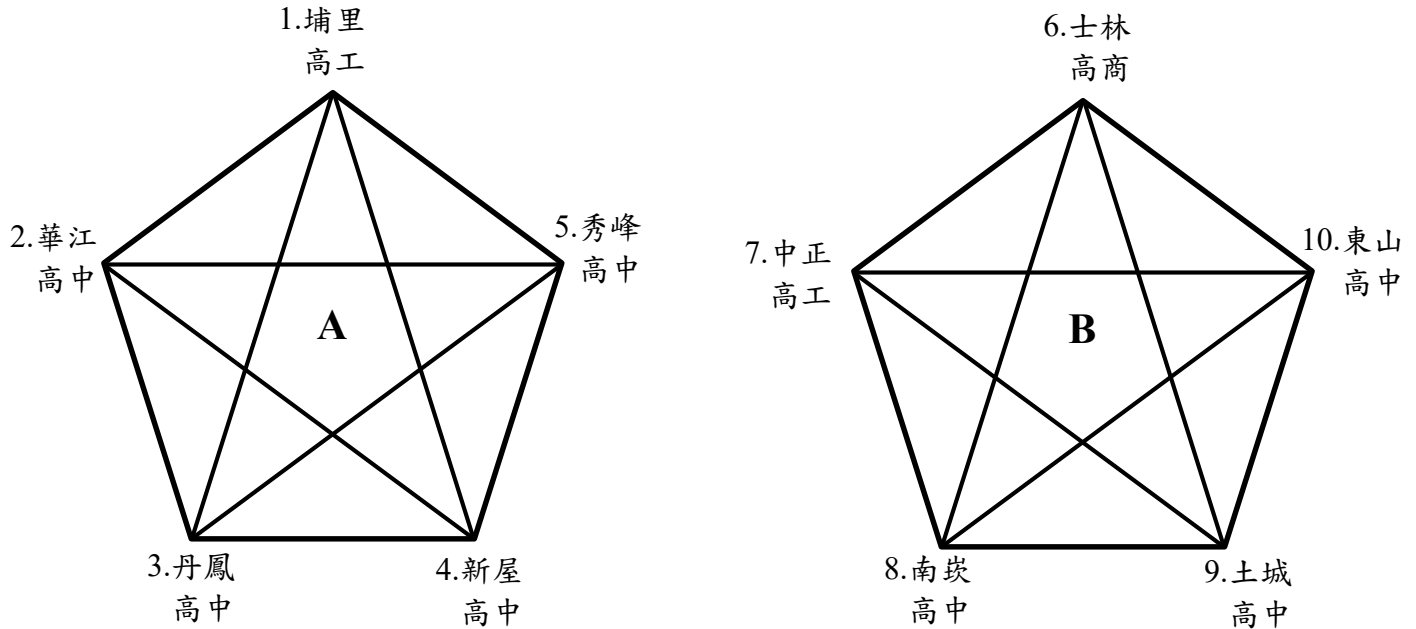

中華民國壘球協會
2019 全國中小學女子壘球錦標賽
高中組

賽制：共 10 隊，各組取前 3 名晉級複賽。

複賽：共 6 隊進行超級循環賽制（即帶入預賽同組對戰成績）

決賽：複賽成績第 3 名與第 4 名進入季軍戰；第 1 名與第 2 名進入冠軍戰