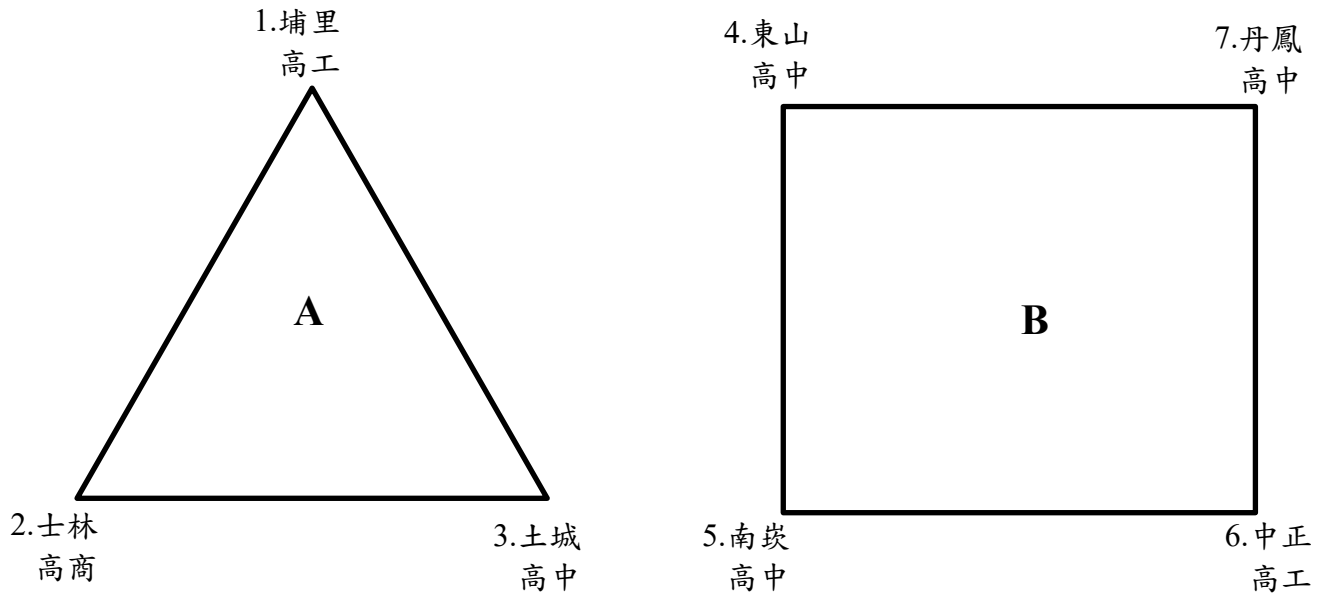

中華民國壘球協會
2025 理事長盃全國壘球錦標賽
高中女子組

賽制：共 7 隊，各組取前 3 名進行超級循環賽。

複賽：預賽分組前 3 名晉級複賽，並將同組晉級 3 隊間的對戰成績帶入複賽
(6 隊根據原屬組別與另外一組進行交叉循環賽)

排名：超級循環賽後決定排名