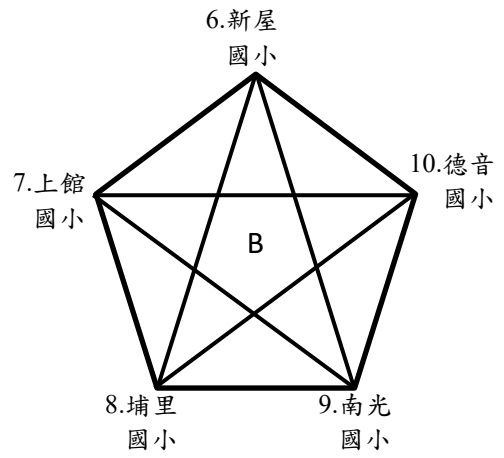

中華民國壘球協會
2025 理事長盃全國壘球錦標賽
國小女子組

賽制：共 14 隊，A、B 組取前 3 名；C 組取前 2 名晉級複賽。

複賽賽制：8 隊單淘汰。