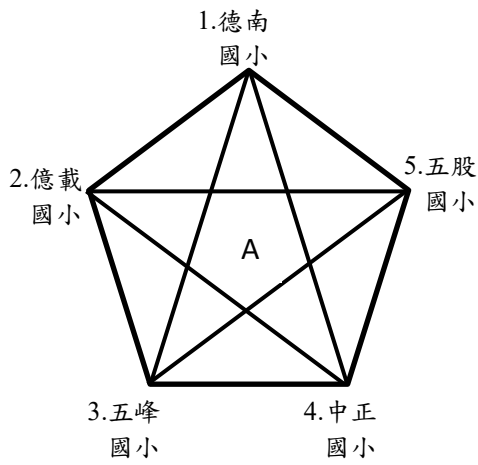

中華民國壘球協會
2025 理事長盃全國壘球錦標賽
國小女子組

賽制：共 14 隊，A、B 組取前 3 名；C 組取前 2 名晉級複賽。

複賽賽制：8 隊單淘汰。