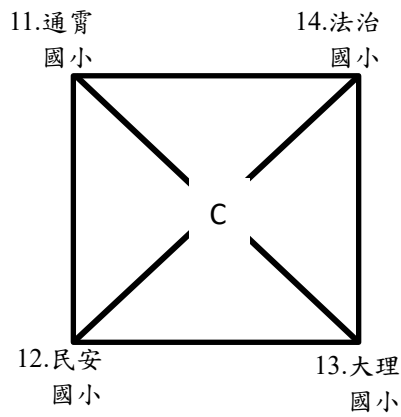

中華民國壘球協會
2025 理事長盃全國壘球錦標賽
國小女子組

賽制：共 14 隊，A、B 組取前 3 名；C 組取前 2 名晉級複賽。

複賽賽制：8 隊單淘汰。