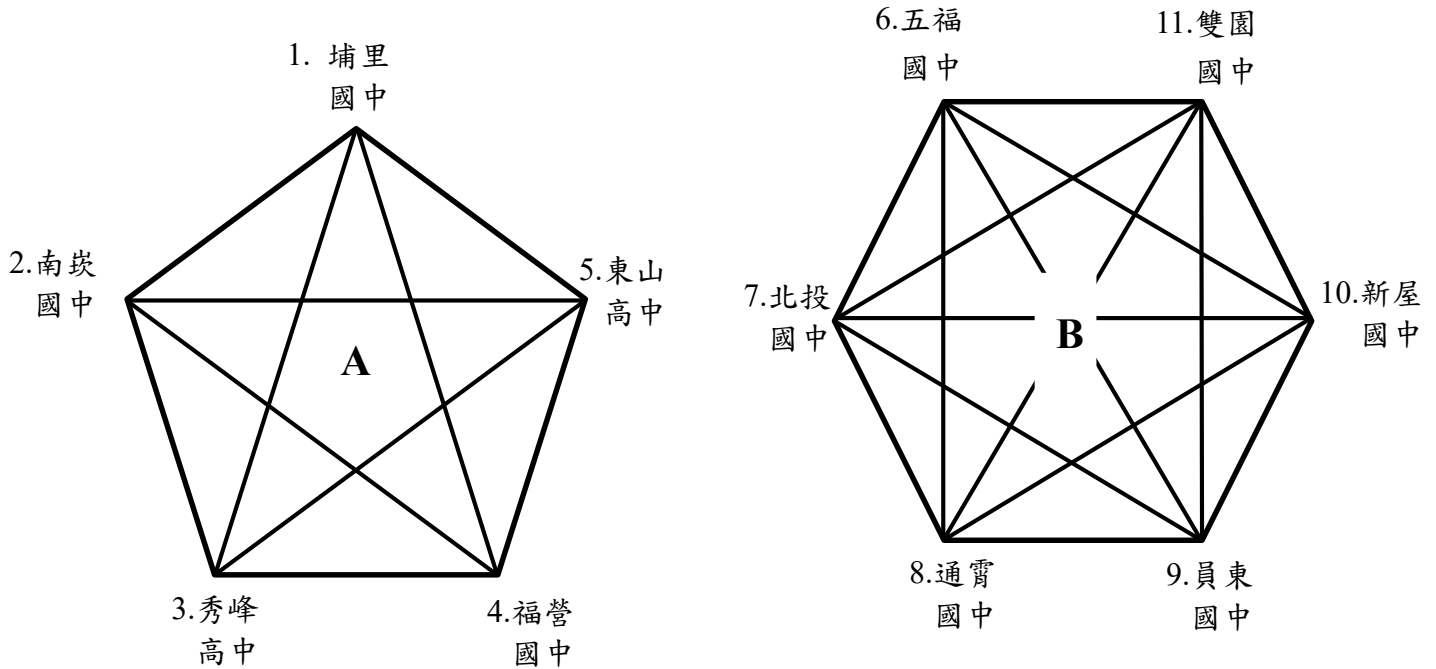

中華民國壘球協會
2019 理事長盃全國壘球錦標賽
國中女子組

賽制：共 11 隊，各組取前 4 名晉級複賽

複賽賽制：8 隊進行雙頁程賽