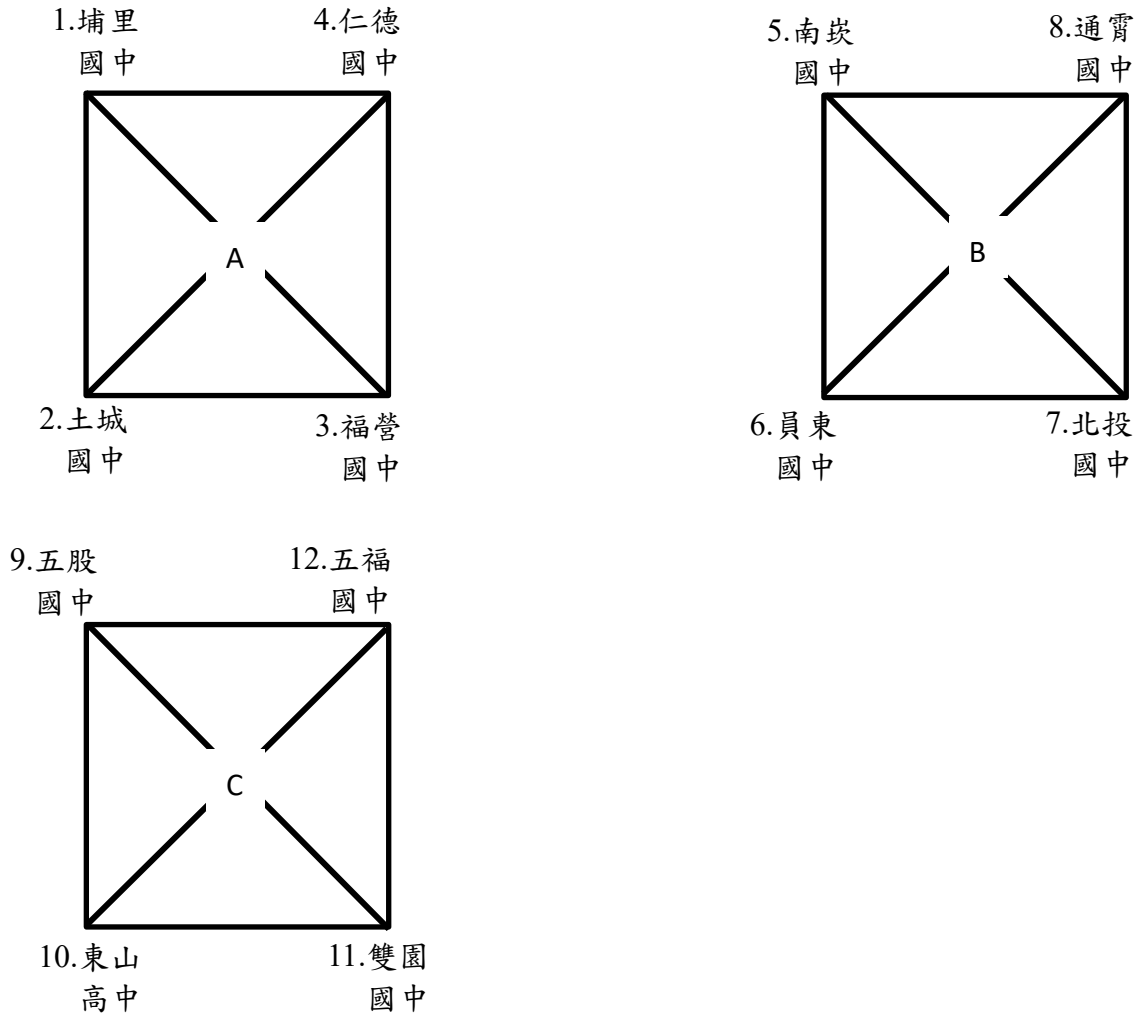

中華民國壘球協會
2025 理事長盃全國壘球錦標賽
國中女子組

賽制：共 12 隊，各組取前 2 名進行複賽。

複賽：採交叉決賽，先由各分組第一名進行抽籤代入甲，之後其餘五隊再進行抽籤分別代入