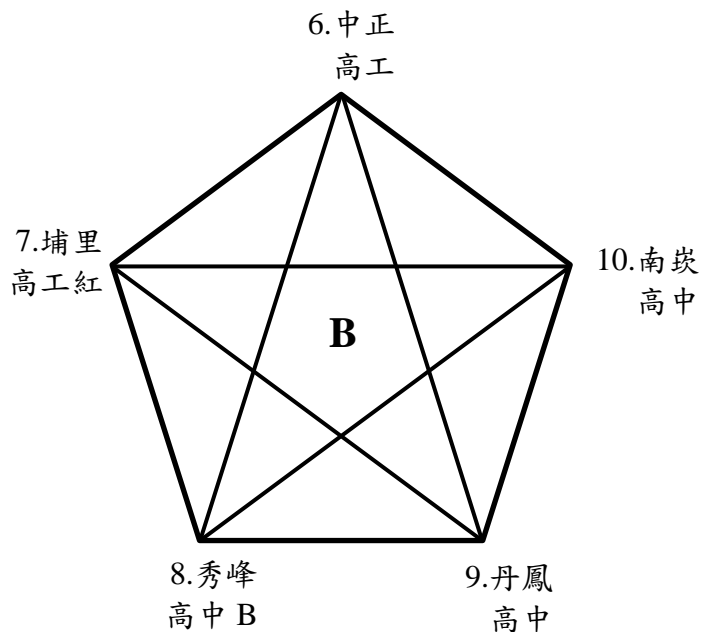

中華民國壘球協會  
2018 年理事長盃全國壘球錦標賽  
高中女子組

賽制：共 10 隊，各組取前 4 名晉級複賽。

複賽賽制：8 隊進行雙頁程賽