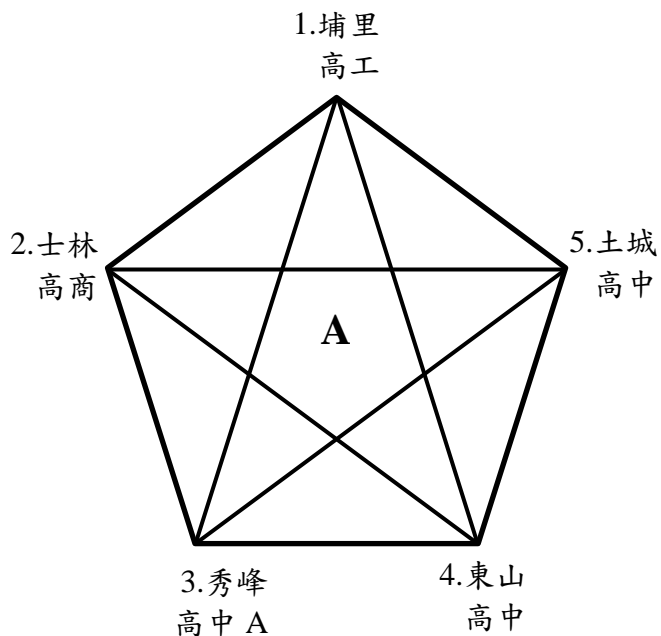

中華民國壘球協會  
2018 年理事長盃全國壘球錦標賽  
高中女子組

賽制：共 10 隊，各組取前 4 名晉級複賽。

複賽賽制：8 隊進行雙頁程賽