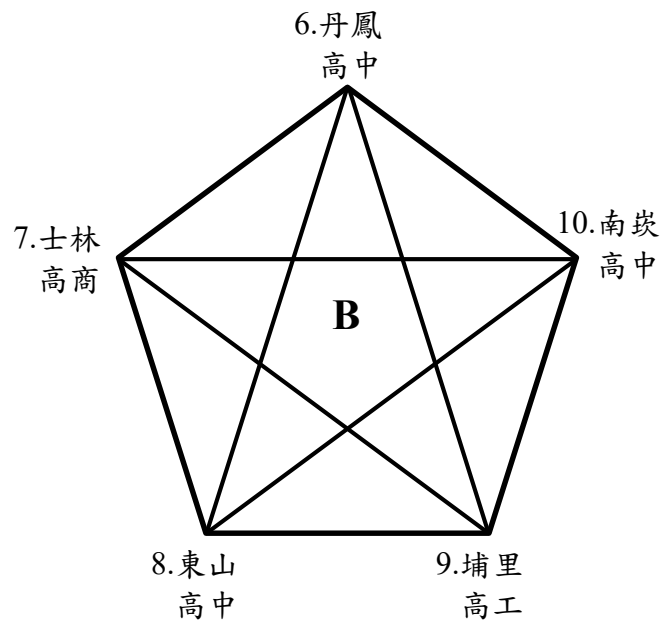

中華民國壘球協會  
2021 理事長盃全國壘球錦標賽  
高中女子組

賽制：共 10 隊，各組取前 3 名進行超級循環賽制。

複賽：共 6 隊進行超級循環賽制（即帶入預賽同組對戰成績）

決賽：超級循環賽後排名第一名與第二名進行冠軍戰；第三名與第四名進行季軍戰

分組預賽				超級循環賽(S)		季軍戰 H1		冠軍戰 H2		
A	1.			A1		S3		S1		
	2.			A2		S4		S2		
	3.			A3						
	4.			B1						
	5.			B2						
B	6.				B3					
	7.									
	8.									
	9.									
	10									

賽制依隊數調整，以秩序冊公告為主