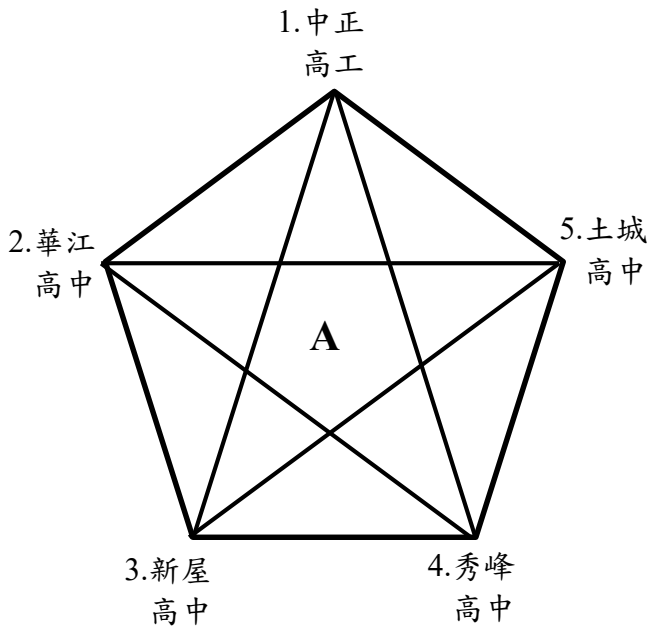

中華民國壘球協會  
2021 理事長盃全國壘球錦標賽  
高中女子組

賽制：共 10 隊，各組取前 3 名進行超級循環賽制。

複賽：共 6 隊進行超級循環賽制（即帶入預賽同組對戰成績）

決賽：超級循環賽後排名第一名與第二名進行冠軍戰；第三名與第四名進行季軍戰

分組預賽				超級循環賽(S)		季軍戰 H1		冠軍戰 H2		
A	1.			A1		S3		S1		
	2.			A2		S4		S2		
	3.			A3						
	4.			B1						
	5.			B2						
B	6.				B3					
	7.									
	8.									
	9.									
	10									

賽制依隊數調整，以秩序冊公告為主