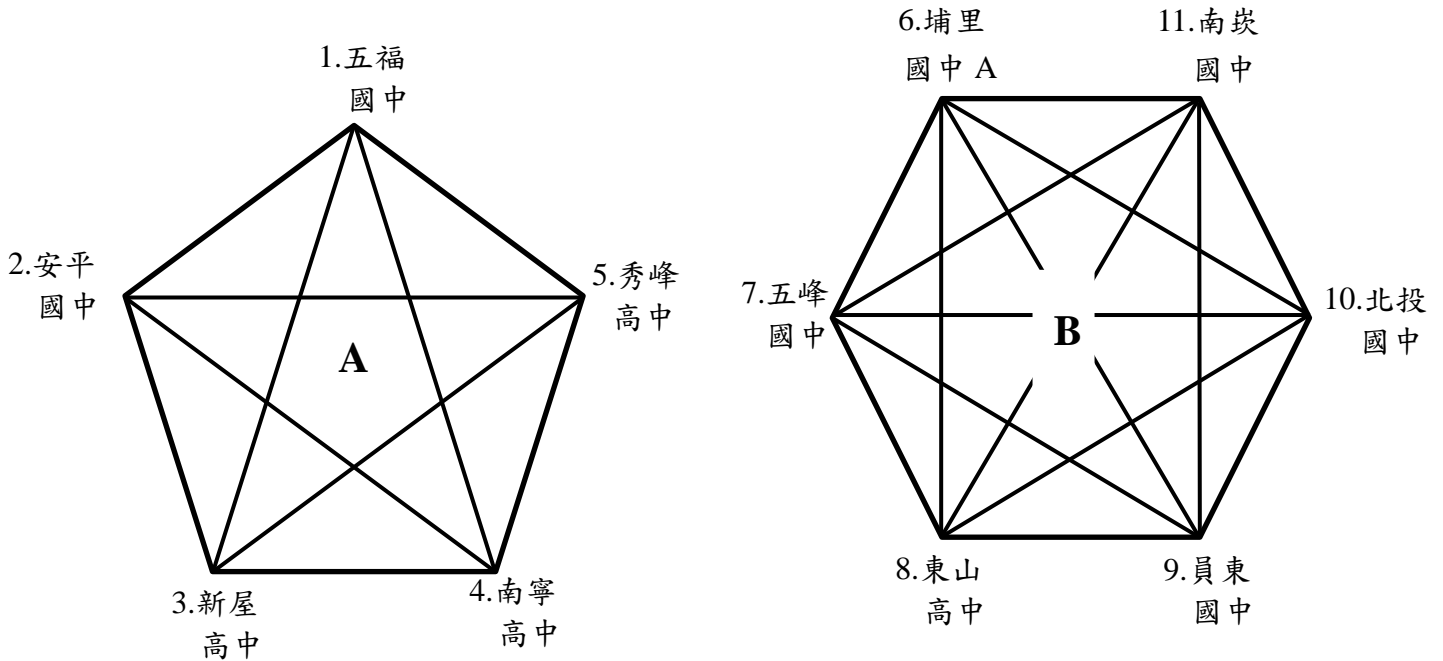

中華民國壘球協會
2018 年理事長盃全國壘球錦標賽
國中女子組

賽制：共 11 隊，各組取前 4 名晉級複賽

複賽賽制：8 隊進行雙頁程賽