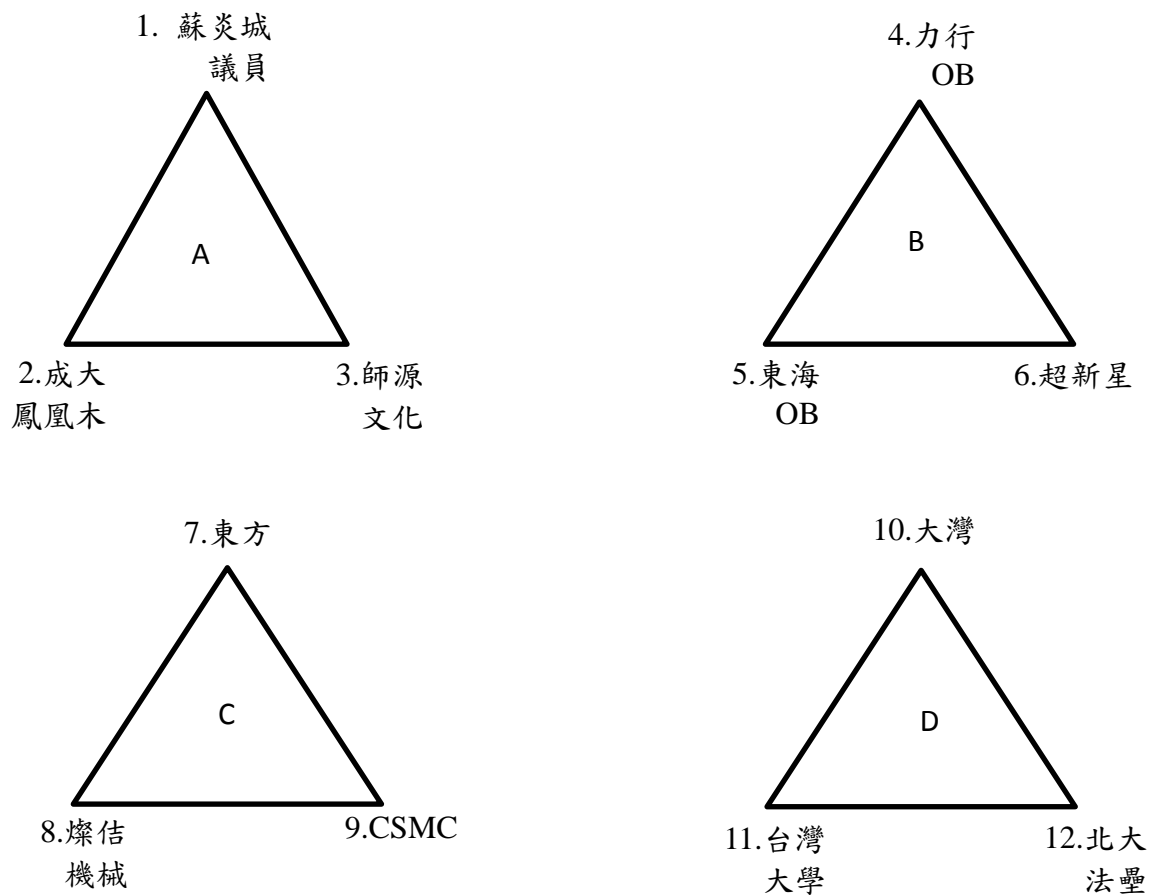

中華民國壘球協會
2018 年理事長盃全國壘球錦標賽
公開男子組

賽制：共 12 隊，各組取前 2 名晉級複賽。

複賽賽制：8 隊單淘汰，取前 4 名。