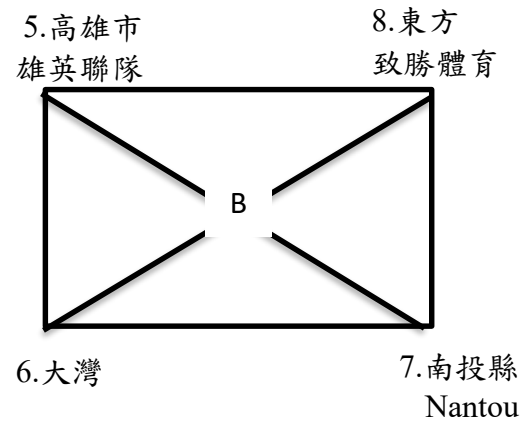

中華民國壘球協會  
2021 理事長盃全國壘球錦標賽  
公開男子組

賽制：共 8 隊，各組取前兩名晉級複賽。

複賽賽制：4 隊單淘汰。

7~8 名排名：分組第四名預賽總場次失分相加，低者在前；若相同則比責失分，低者在前；若相同則比總得分，高者在前。

賽制依隊數調整，以秩序冊公告為主