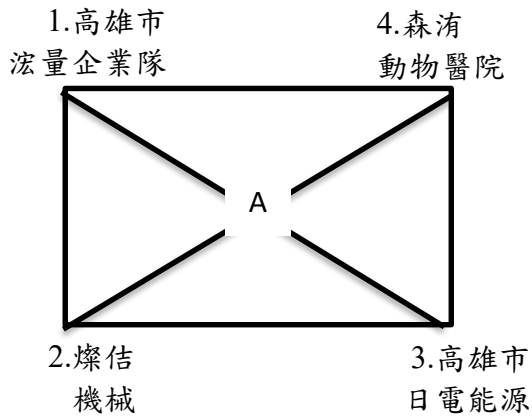

中華民國壘球協會  
2021 理事長盃全國壘球錦標賽  
公開男子組

賽制：共 8 隊，各組取前兩名晉級複賽。

複賽賽制：4 隊單淘汰。

7~8 名排名：分組第四名預賽總場次失分相加，低者在前；若相同則比責失分，低者在前；若相同則比總得分，高者在前。

賽制依隊數調整，以秩序冊公告為主