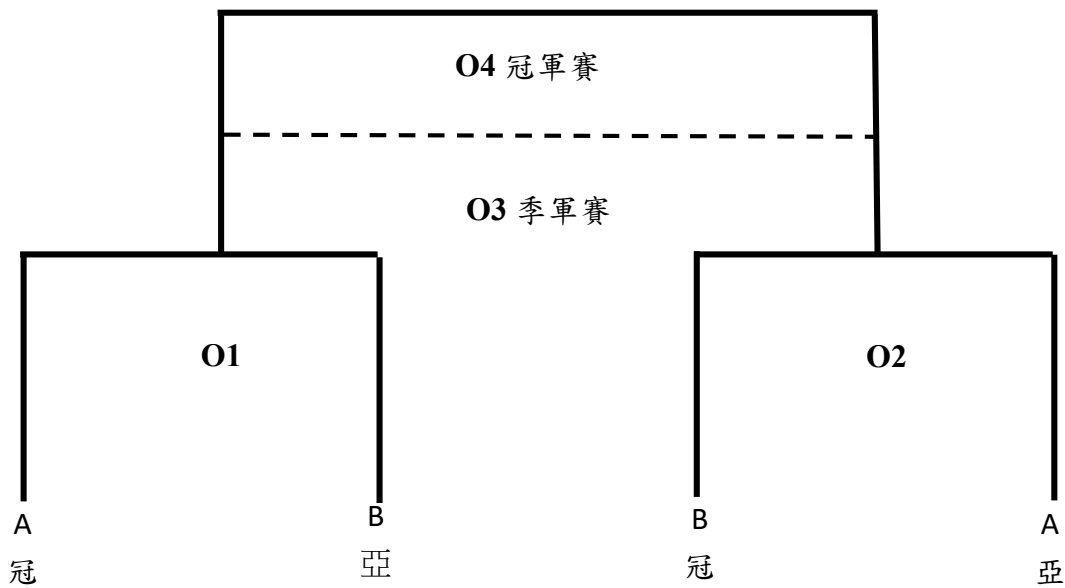

中華民國壘球協會  
2021 理事長盃全國壘球錦標賽  
公開男子組

賽制：共 8 隊，各組取前兩名晉級複賽。

複賽賽制：4 隊單淘汰。

7~8 名排名：分組第四名預賽總場次失分相加，低者在前；若相同則比責失分，低者在前；若相同則比總得分，高者在前。

賽制依隊數調整，以秩序冊公告為主